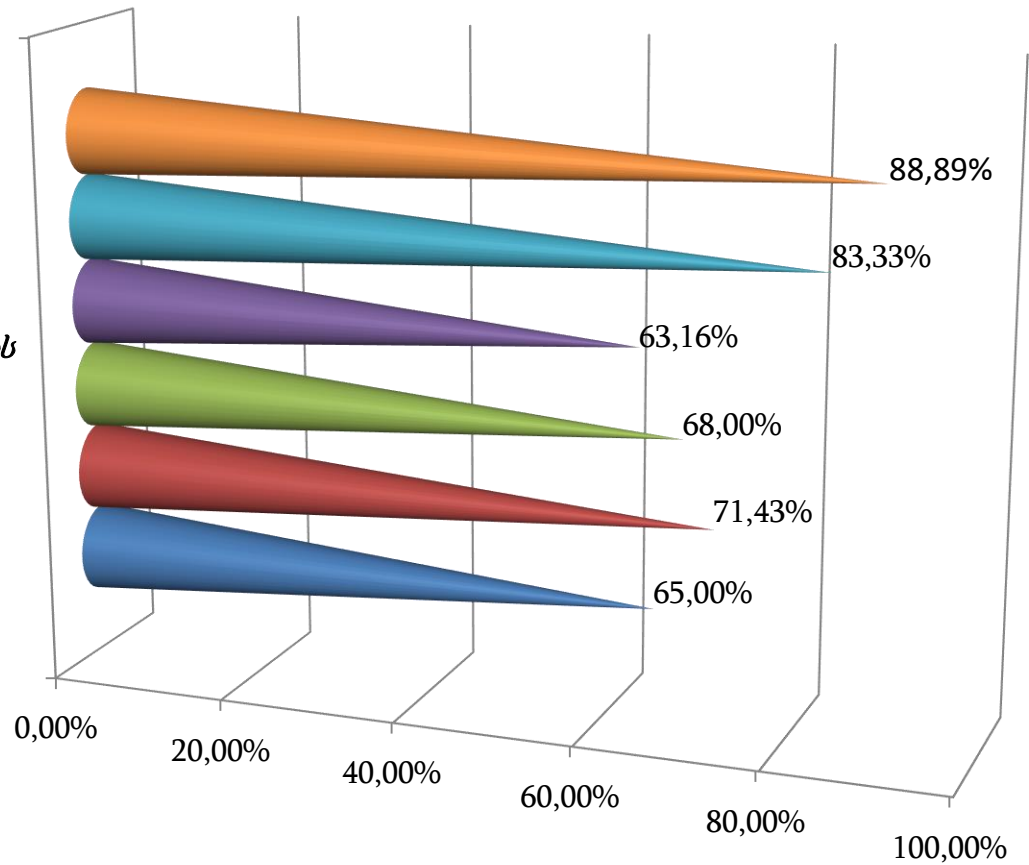

**შპს მრავალპროფილიანი
საზოგადოებრივი
კოლეჯი იმედი**

**კურსდამთავრებულთა დასაქმების
მაჩვენებელი 2018 წ**

კურსდამთავრებულთა დასაქმების მაჩვენებელი 2018 წ	
პრაქტიკოსი ექთანი (რესპოდენტი - 9)	88,89%
ექთნის თანაშემწე (რესპოდენტი - 30)	83,33%
ბულალტერი (რესპოდენტი - 19)	63,16%
ინტერნეტტექნოლოგი(ვებსპეციალისტი) (რესპოდენტი - 25)	68,00%
კბილის ტექნიკოსი (რესპოდენტი - 14)	71,43%
საბაჟო წარმომადგენელი(სასაქონლო ოპერაციების სპეციალისტი) (რესპოდენტი - 20)	65,00%