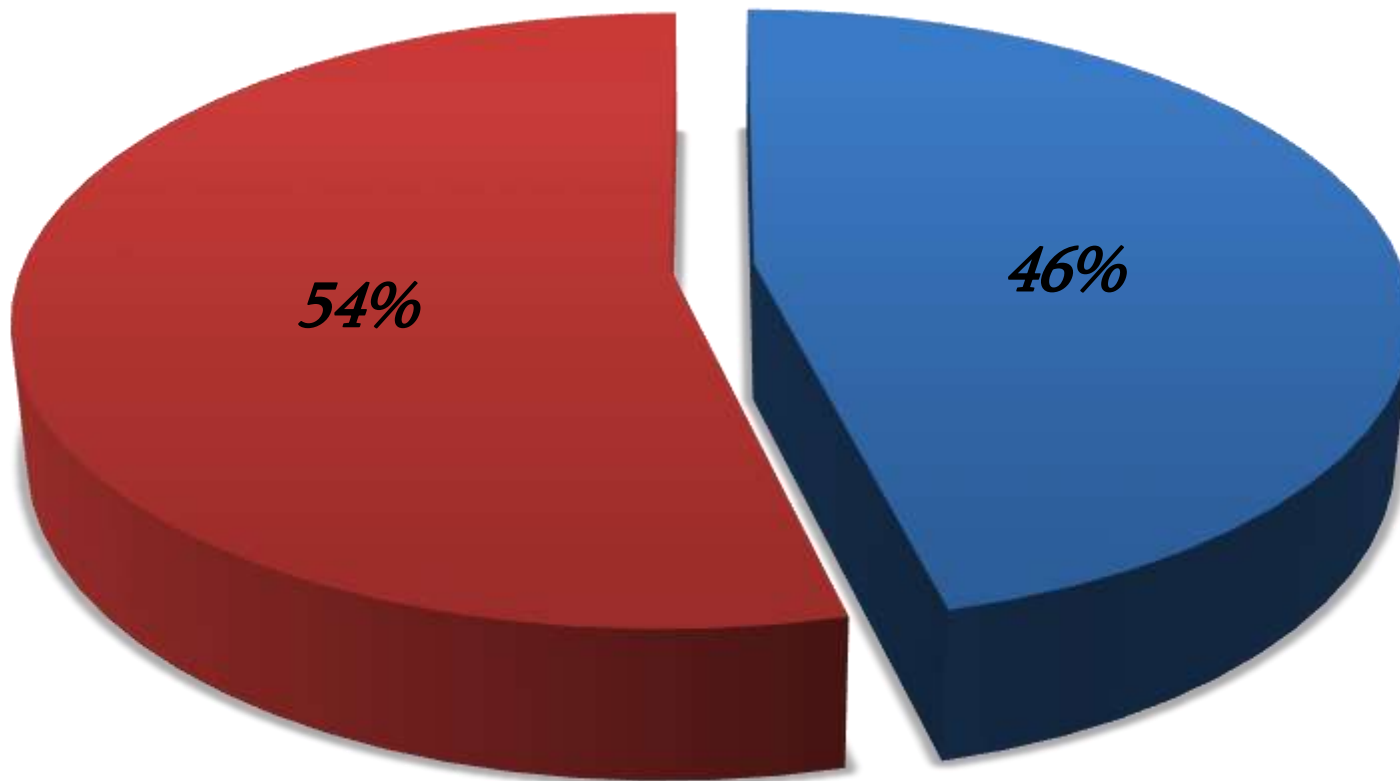

შპს პრავალპროფილიანი საზოგადოებრივი კოლეჯი იმედი

პროფესიული საგანმანათლებლო პროგრამა - პრაქტიკოსი ექთნის - კურსდამთავრებულთა დასაქმების მაჩვენებელი

რესპოდენტი - 7
85.71%

■ 2019

*პრაქტიკოსი ექთანი მეხუთე საფეხური (მოდულური) პროგრამაზე
პროფესიულ სტუდენტთა დასაქმების მაჩვენებელი*

■ სტუდენტი - რესპონდენტი 14

■ სტუდენტი - რესპონდენტი 10